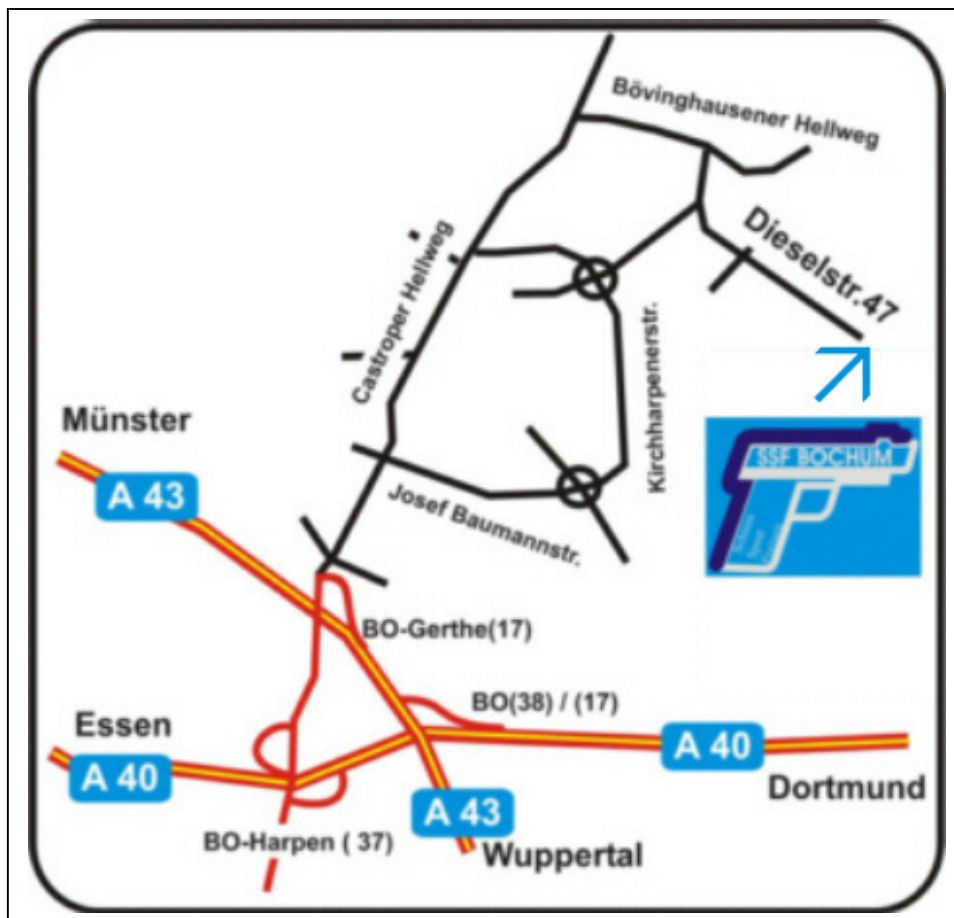

Anfahrtskizze SSF-Bochum

Adresse:

ESB - SSF GmbH

Schiessstand Bochum - Gerthe

Dieselstr. 47

44805 Bochum

GPS:

Breite: 51°31'9.57"N

Länge: 7°18'6.03"E